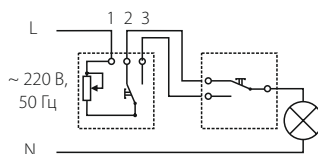

Подключение диммера с проходным выключателем