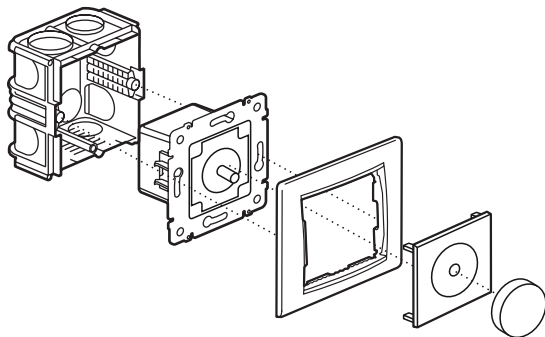

Контакты диммера

Схема подключения диммера

Подключение диммера с проходным выключателем

Установка в подрозетник

Гарантийные обязательства

Гарантийный срок эксплуатации изделия составляет 12 месяцев со дня продажи через розничную сеть при соблюдении потребителем правил установки, эксплуатации, транспортировки и хранения. В случае обнаружения скрытых дефектов (заводской брак) покупатель вправе обратиться в магазин, продавший изделие. Неправильное хранение и использование изделия лишает права на его гарантийное обслуживание.