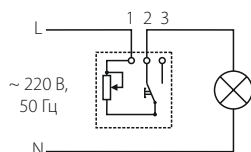

Инструкция по монтажу и эксплуатации диммера

Внимание! Перед установкой и использованием электроустановочного изделия внимательно прочитайте инструкцию!

Данное изделие предназначено для подключения к электрической сети переменного тока до 250 В частоты 50 Гц. Мощность электроприборов подключаемых к диммеру не должна превышать 600 Вт.

Технические характеристики

Номинальное напряжение: 250 В

Максимальная мощность нагрузки: до 600 Вт

Степень защиты от пыли и влаги: IP20

Контактные зажимы: винтового типа

Сечение подключаемых проводов: 0,75–2,5 мм²

Срок службы: не менее 40000 циклов.

Срок хранения до ввода в эксплуатацию: до 5 лет.

Указания по монтажу

Внимание! Все работы по установке и техническому обслуживанию должны проводиться только квалифицированным специалистом, имеющим допуск на проведение данного вида работ.

Схема подключения диммера