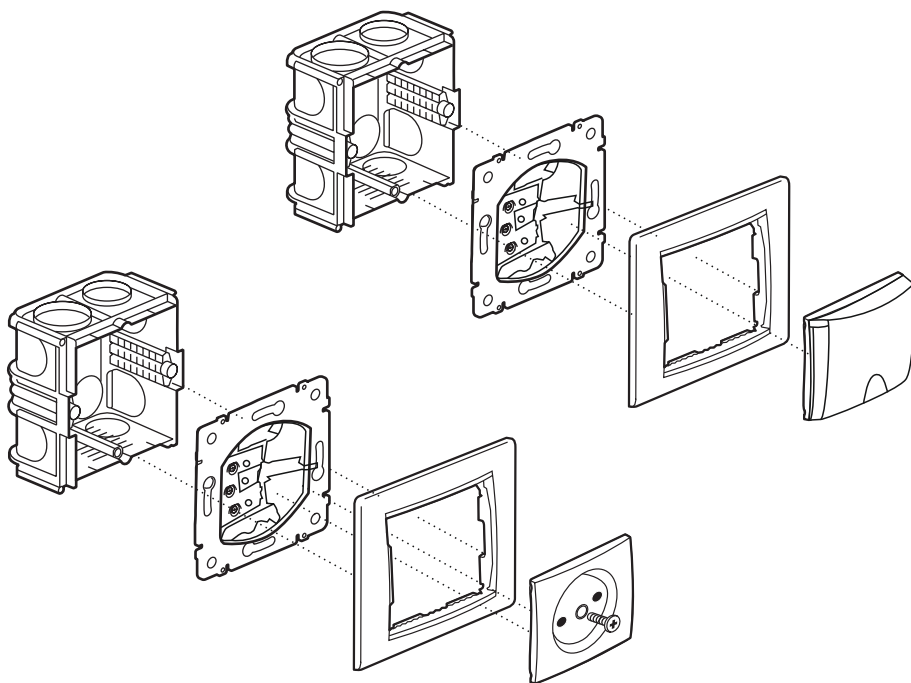

Инструкция по монтажу и эксплуатации розеток

Внимание! Перед установкой и использованием электроустановочного изделия внимательно прочитайте инструкцию!

Данное изделие предназначено для подключения к электрической сети переменного тока до 250 В частоты 50 Гц. Активная мощность подключаемых к изделию электроприборов не должна превышать 3500 Вт.

Технические характеристики

Номинальное напряжение: 250 В

Номинальный ток: 16 А

Степень защиты от пыли и влаги: IP20 — IP44

Контактные зажимы: винтового типа

Сечение подключаемых проводов: 0,75–2,5 мм²

Срок службы: не менее 40000 циклов.

Срок хранения до ввода в эксплуатацию: до 5 лет.

Указания по монтажу

Внимание! Все работы по установке и техническому обслуживанию должны проводиться только квалифицированным специалистом, имеющим допуск на проведение данного вида работ.

Установка в подрозетник